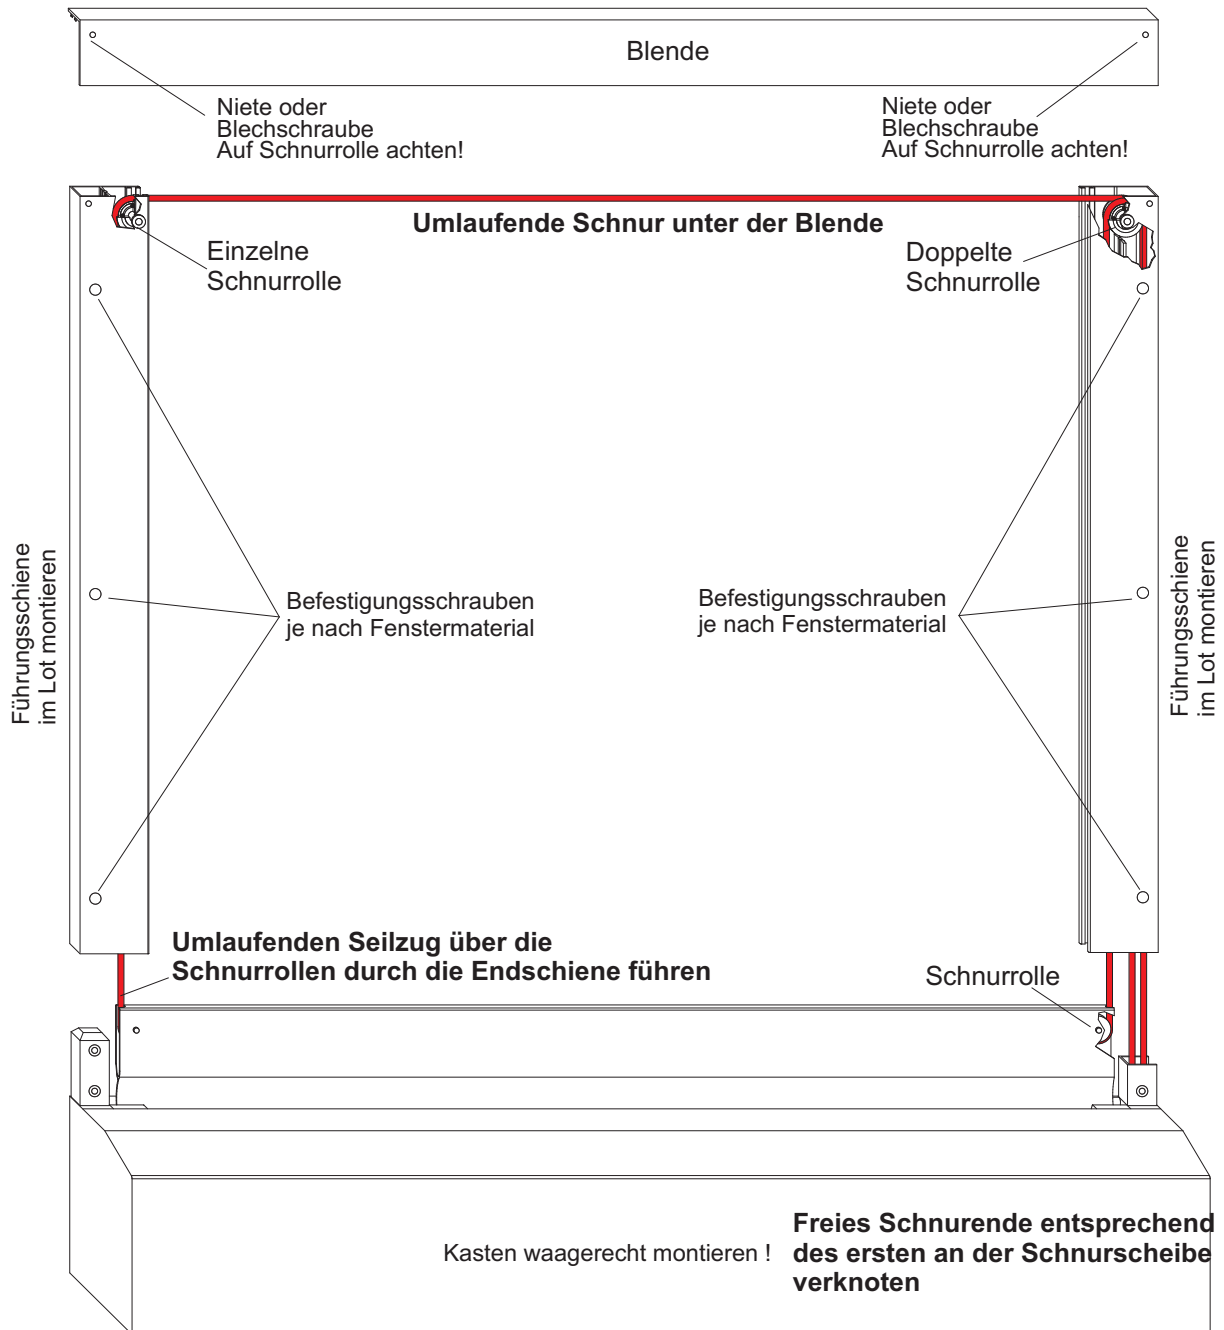

Typ DG & DGU Seilführung

Achtung:

Die Montage von Wiga Star Rollläden darf nur an regendicht fertiggestellten Fassaden erfolgen!.

Doppel-
Rolle

einfache
Rolle